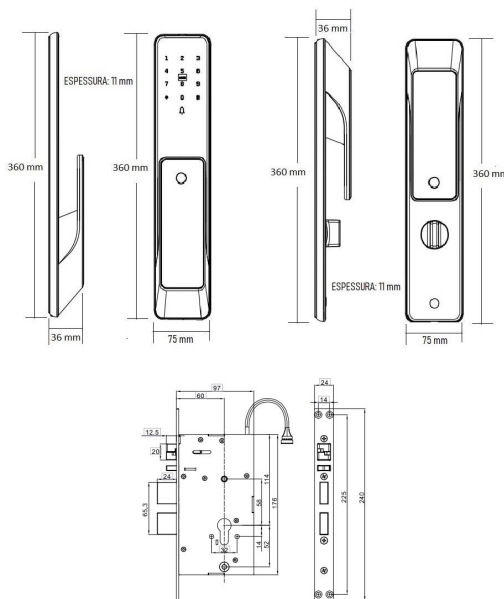

SOLUÇÃO APP TTLOCK

Maquinário da fechadura 6068 em aço inoxidável SUS 304

APRESENTAÇÃO

- Biometria / Senha / Cartão / App / Gateway WiFi / Chave
- Cartão de Aproximação Mifare 13,56 MHz
- Material em liga de alumínio tratado por eletroforese
- Tratamento antioxidação
- Máquina modelo 7068
- Funciona com BATERIA DE LÍTIO
- Chave Convencional para emergência
- Testes de vida útil 400.000 vezes
- Suporta senhas dinâmicas e temporárias
- Suporta senhas virtuais
- Função campainha integrada

Características

- Impressão Digital (100)
 - Senha (150)
 - Cartão (200)
 - Administrador (1)
 - Aplicativo
 - Senha Virtual
 - Modo passagem livre para festas e reuniões
- Vida longa da bateria (15 anos)
 - Utiliza Bateria de Lítio
 - Interface USB para emergência
 - Proteção Adicional
 - Travamento Não Perturbe
 - Borracha de Vedação em Silicone
- Tela sensível ao toque
 - Acionamento automático do travamento

ESPECIFICAÇÕES COMPLEMENTARES

Nome	Fechadura Eletrônica G-Locks Ébano 900 Push Pull
Marca	G-Locks
Modelo	ÉBANO 900 Push Pull
Cor Principal	Preto
Cor Secundária	Preto
Peso	4,00 Kg
Dimensões Externas (AxLxP)	360 x 75 x 11 mm
Dimensões Internas (AxLxP)	360 x 75 x 11 mm
Alimentação	Bateria de Lítio
Durabilidade	Aproximadamente 1 ano com 10 aberturas por dia.
Alimentação Emergencial	Sim
Capacidade de Usuários	450
Usuário Administrador	Sim
Métodos de Abertura	Aplicativo, Impressão Digital, Gateway Wi-Fi, Cartão, Senha e Chave
Capacidade Senha/Impressão Digital	150/100
Capacidade Cartão	200
Relatório de Acesso	Sim, no App
Maquinário	Embutido
Maçaneta	Sim
Travamento automático	Sim
Trava não perturbe	Não
Modo passagem livre	Sim
Alarme contra invasão	Sim
Alarme contra Acesso não Autorizado	Sim
Tentativas Acesso não Autorizado	03 tentativas. Bloqueio de 45 segundos.
Alarme contra Intrusão	Sim
Alarme Bateria Fraca	Sim
Uso Externo	Não
Tipo de Porta	Porta Pivotante
Material da Porta	Metal, Madeira, Porta de Segurança
Espessura Mínima	35
Espessura Máxima	90
Garantia	1 ano