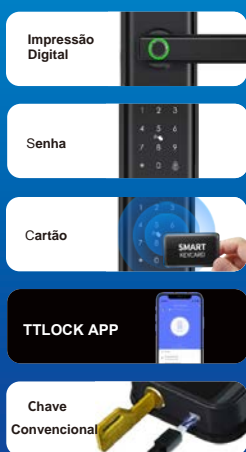

SOLUÇÃO APP TTLOCK

Maquinário da fechadura 6068 em aço inoxidável SUS 304

APRESENTAÇÃO

- Biometria / Senha / Cartão / App / Gateway WiFi / Chave
- Cartão de Aproximação Mifare 13,56 MHz
- Material em liga de alumínio tratado por eletroforese
- Tratamento antioxidação
- Máquina modelo 7068
- Funciona com BATERIA DE LÍTIO
- Chave Convencional para emergência
- Testes de vida útil 400.000 vezes
- Suporta senhas dinâmicas e temporárias
- Suporta senhas virtuais
- Função campainha integrada

Características

- Impressão Digital (100)
 - Senha (150)
 - Cartão (200)
 - Administrador (1)
 - Aplicativo
 - Senha Virtual
 - Modo passagem livre para festas e reuniões
- Vida longa da bateria (15 anos)
 - Utiliza Bateria de Lítio
 - Interface USB para emergência
 - Proteção Adicional
 - Travamento Não Perturbe
 - Borracha de Vedação em Silicone
- Tela sensível ao toque
 - Acionamento automático do travamento

ESPECIFICAÇÕES COMPLEMENTARES

Nome	Fechadura Eletrônica G-Locks Ébano 900 Push Pull
Marca	G-Locks
Modelo	ÉBANO 900 Push Pull
Cor Principal	Preto
Cor Secundária	Preto
Peso	4,00 Kg
Dimensões Externas (AxLxP)	360 x 75 x 11 mm
Dimensões Internas (AxLxP)	360 x 75 x 11 mm
Alimentação	Bateria de Lítio
Durabilidade	Aproximadamente 1 ano com 10 aberturas por dia.
Alimentação Emergencial	Sim
Capacidade de Usuários	450
Usuário Administrador	Sim
Métodos de Abertura	Aplicativo, Impressão Digital, Gateway Wi-Fi, Cartão, Senha e Chave
Capacidade Senha/Impressão Digital	150/100
Capacidade Cartão	200
Relatório de Acesso	Sim, no App
Maquinário	Embutido
Maçaneta	Sim
Travamento automático	Sim
Trava não perturbe	Não
Modo passagem livre	Sim
Alarme contra invasão	Sim
Alarme contra Acesso não Autorizado	Sim
Tentativas Acesso não Autorizado	03 tentativas. Bloqueio de 45 segundos.
Alarme contra Intrusão	Sim
Alarme Bateria Fraca	Sim
Uso Externo	Não
Tipo de Porta	Porta Pivotante
Material da Porta	Metal, Madeira, Porta de Segurança
Espessura Mínima	35
Espessura Máxima	90
Garantia	1 ano